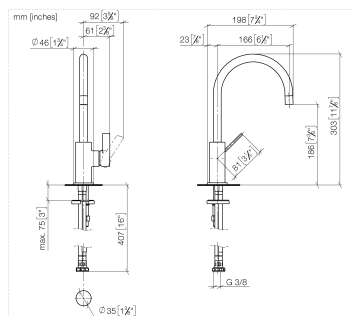

33 805 875

- sporgenza 166 mm
- bocca girevole 360°
- Getto laminare
- altezza rubinetteria 303 mm
- altezza fino al regolatore del getto laminare 186 mm
- diametro foro 35 mm
- portata max 8 l/min a una pressione idraulica di 3 bar
- senza piombo
- Questo prodotto può aiutare un edificio a soddisfare i requisiti dei Green Building Rating Systems, ad es. LEED®, BREEAM®, DGNB

Prodotti complementari

Dispenser senza rosetta - Dark Chrome 82 424 970-19

Prodotti complementari

Comando pileta ad eccentrico con manopola con manopola - Dark Chrome 10 712 970-19

33 805 875

Diagramma di portata