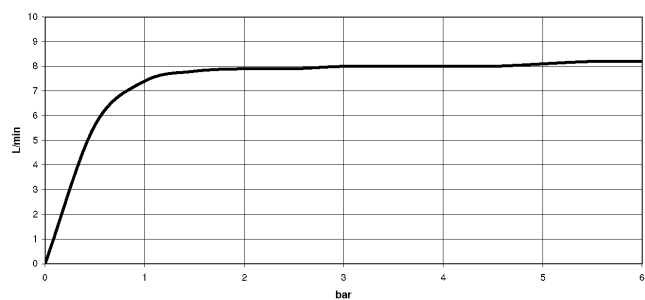

33 805 875

- sporgenza 166 mm
- bocca girevole 360°
- Getto laminare
- altezza rubinetteria 303 mm
- altezza fino al regolatore del getto laminare 186 mm
- diametro foro 35 mm
- portata max 8 l/min a una pressione idraulica di 3 bar
- senza piombo
- Questo prodotto può aiutare un edificio a soddisfare i requisiti dei Green Building Rating Systems, ad es. LEED®, BREEAM®, DGNB

Prodotti complementari

Dispenser senza rosetta - Dark Chrome 82 424 970-19

Prodotti complementari

Comando pileta ad eccentrico con manopola con manopola - Dark Chrome 10 712 970-19

33 805 875

Diagramma di portata